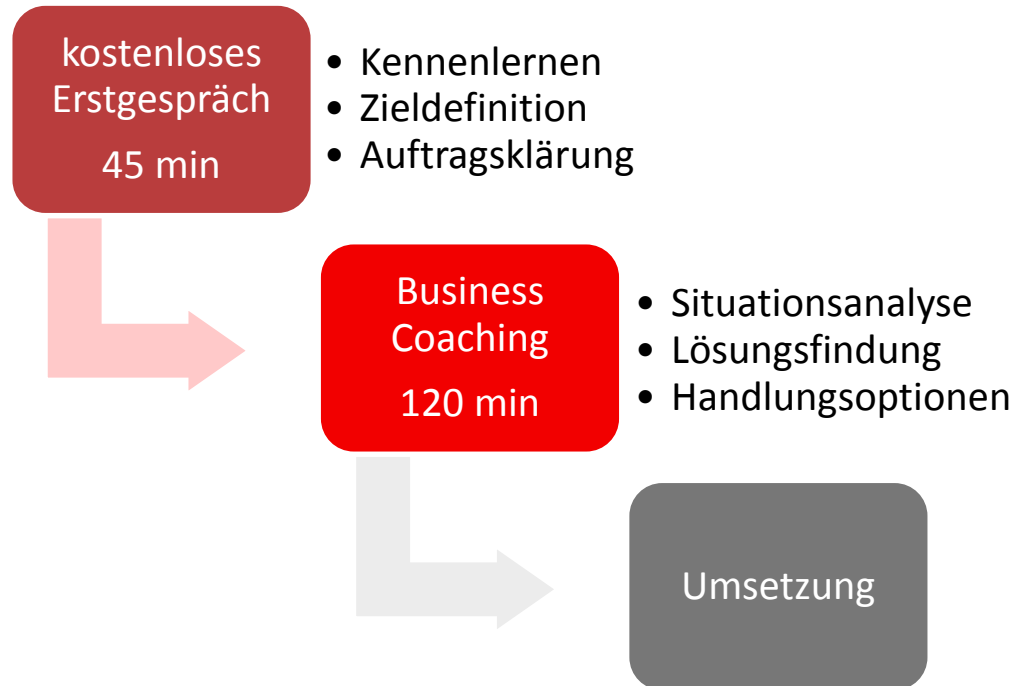

Erste Hilfe Coaching

Schnelle Klärung eines
Einzelfalls

Silke Heuwerth
Mensch & Organisation

Klarheit gewinnen

Überschäumende Gedanken sortieren

- ✓ verworrene Situation analysieren
- ✓ hochemotionalen Konflikt durchleuchten
- ✓ Konfliktbeschleuniger erkennen
- ✓ Einflussgrößen bewerten

Konkrete Lösungen finden

- ✓ Deeskalationsmaßnahmen festlegen
- ✓ Feedback- oder Kritikgespräch vorbereiten
- ✓ Handlungsoptionen entwickeln
- ✓ Umsetzungsschritte planen

Schnelle Hilfe

Zielgruppe

Einzelgespräch:
Vorgesetzter, betroffene Konfliktpartei

Umfang

Kostenloses Erstgespräch • 45 min
Business Coaching • 120 min

Preis

290,-- € zzgl. MwSt. • 345,10 € inkl. MwSt.

Ort

Beratungspraxis • Stöckelstr. 24 • 04347 Leipzig

Terminbuchung

Direkt im [Online-Terminkalender](#)

Silke Heuwerth
Mensch & Organisation

Silke Heuwerth

Unternehmensberaterin
Business Coach • Mediatorin

Silke Heuwerth
Mensch & Organisation

Beratungspraxis und Kundenempfang
Stöckelstraße 24 • 04347 Leipzig